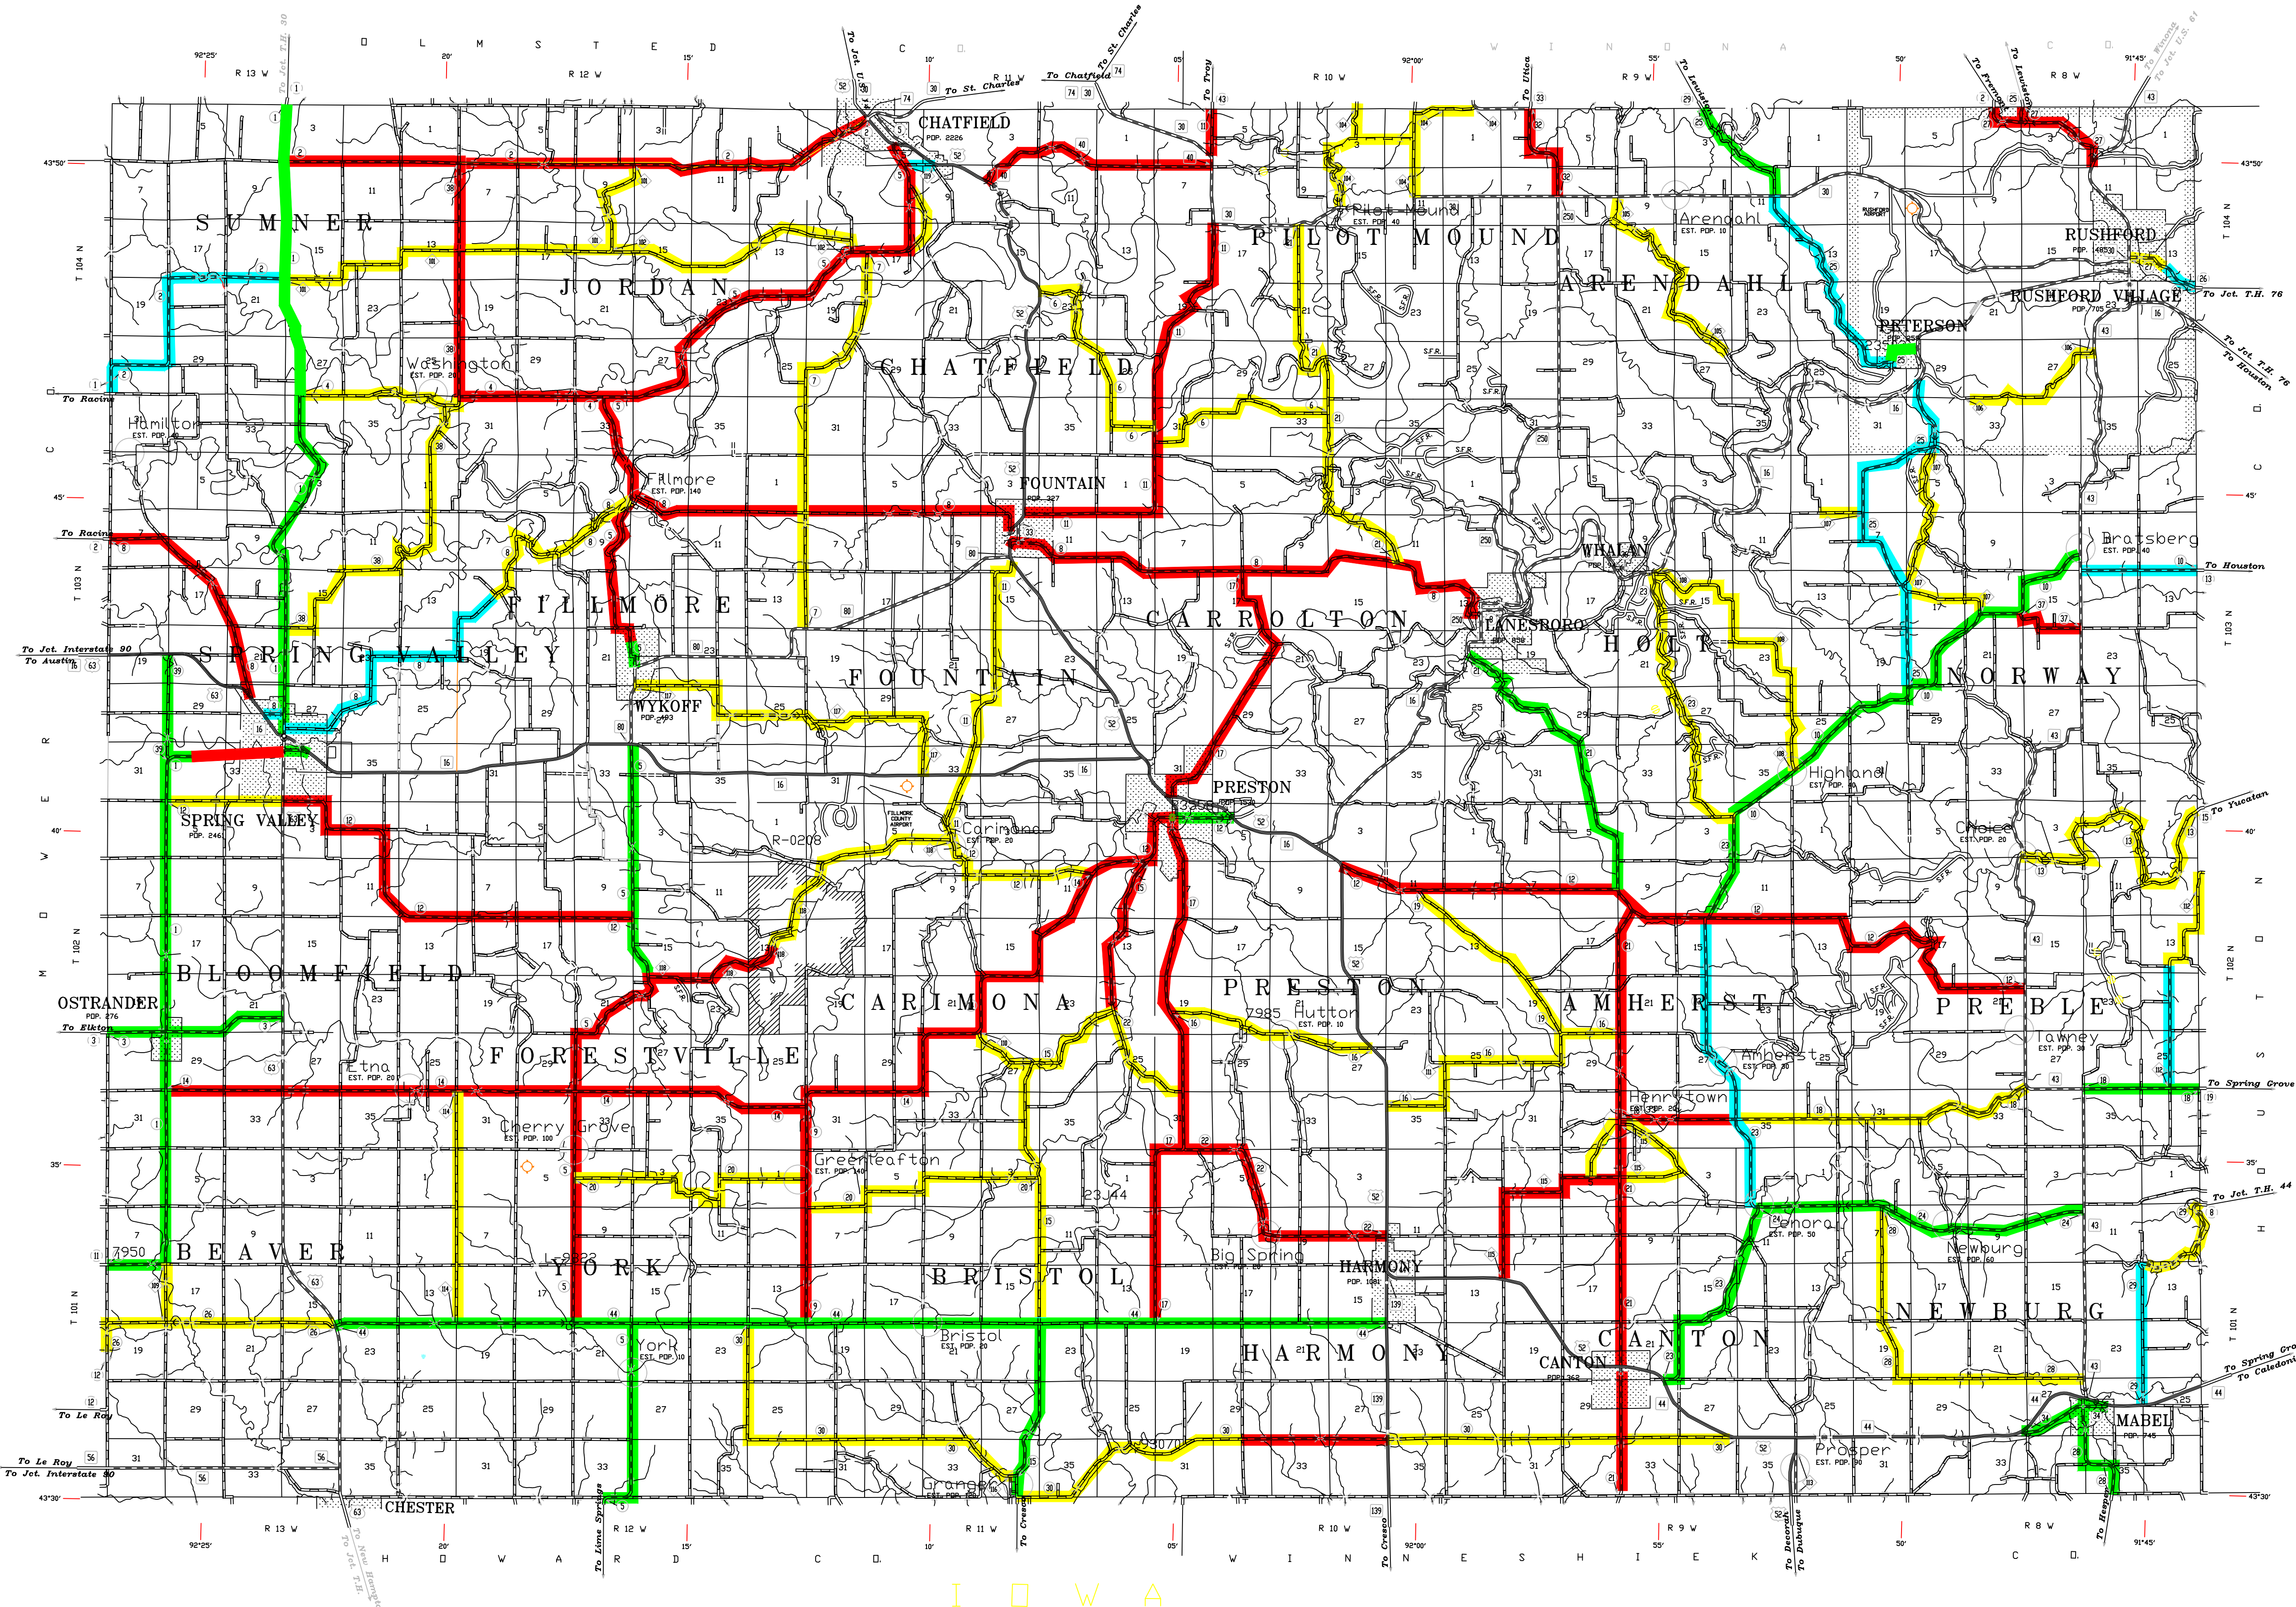

# FILLMORE COUNTY ROAD RESTRICTIONS

# 2023

5 TON

7 TON

9 TON

10 TON