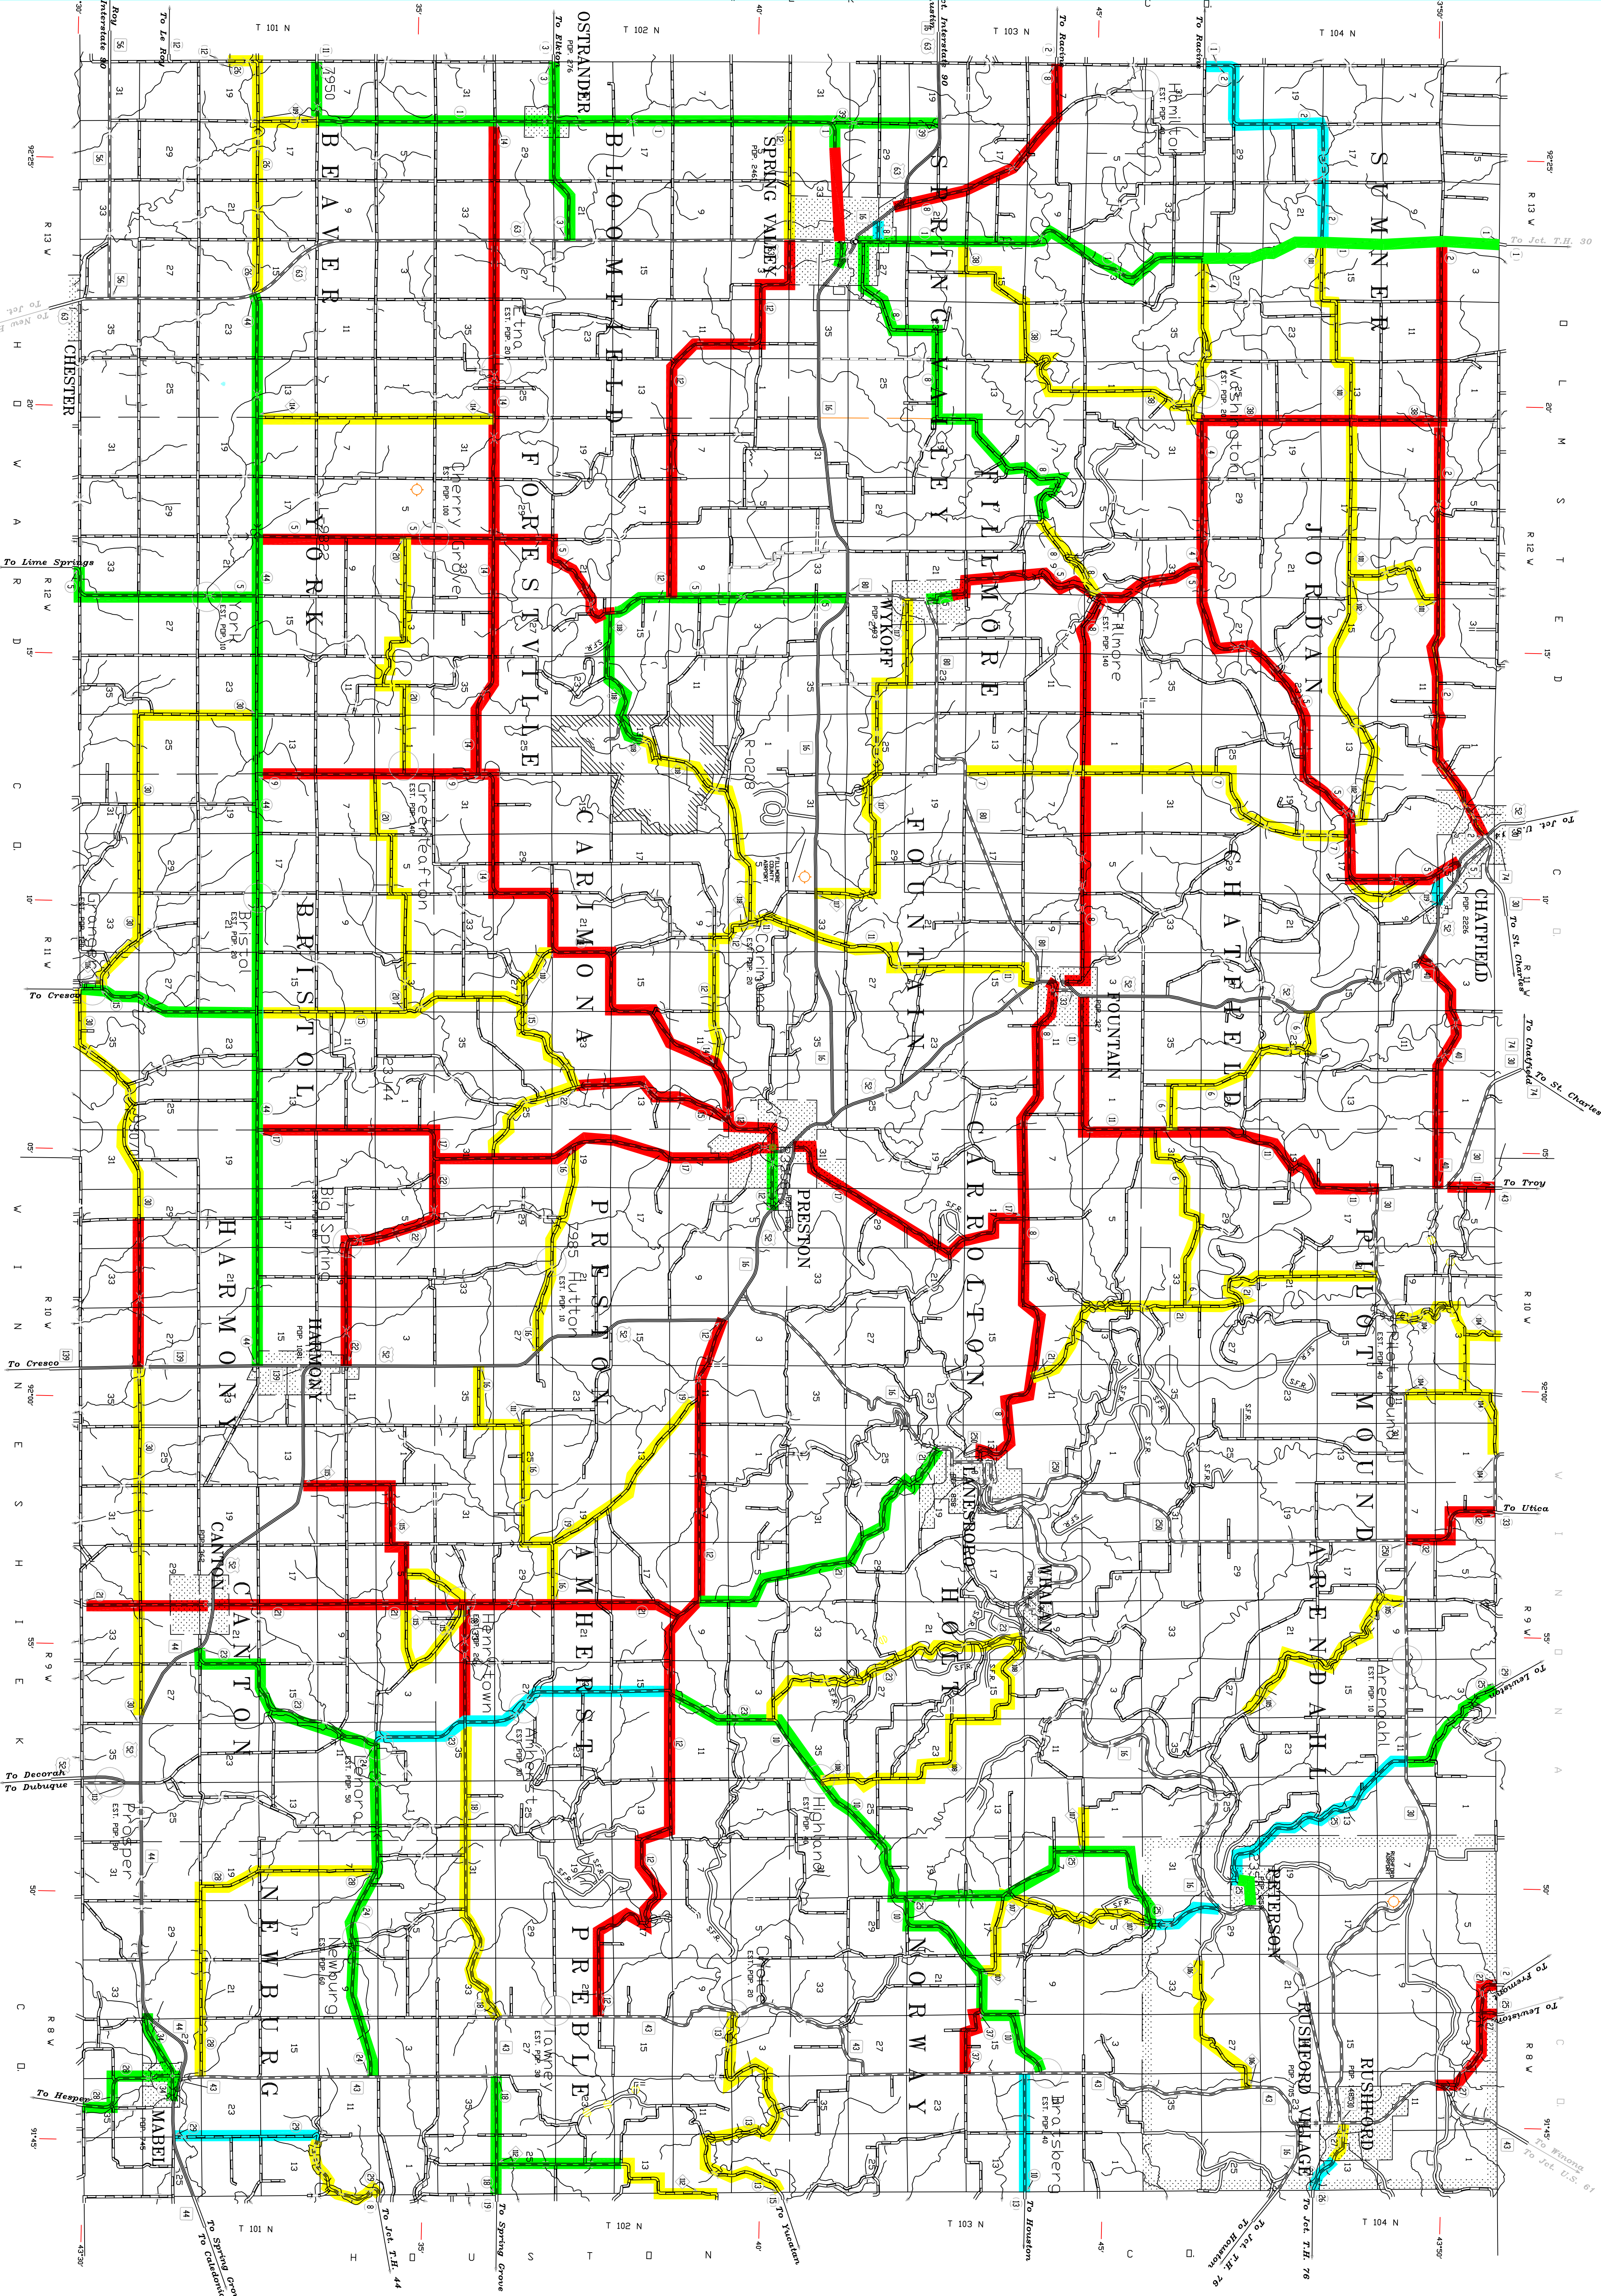

# FILLMORE COUNTY ROAD RESTRICTIONS

2024

10 TON

9 TON

7 TON

5 TON